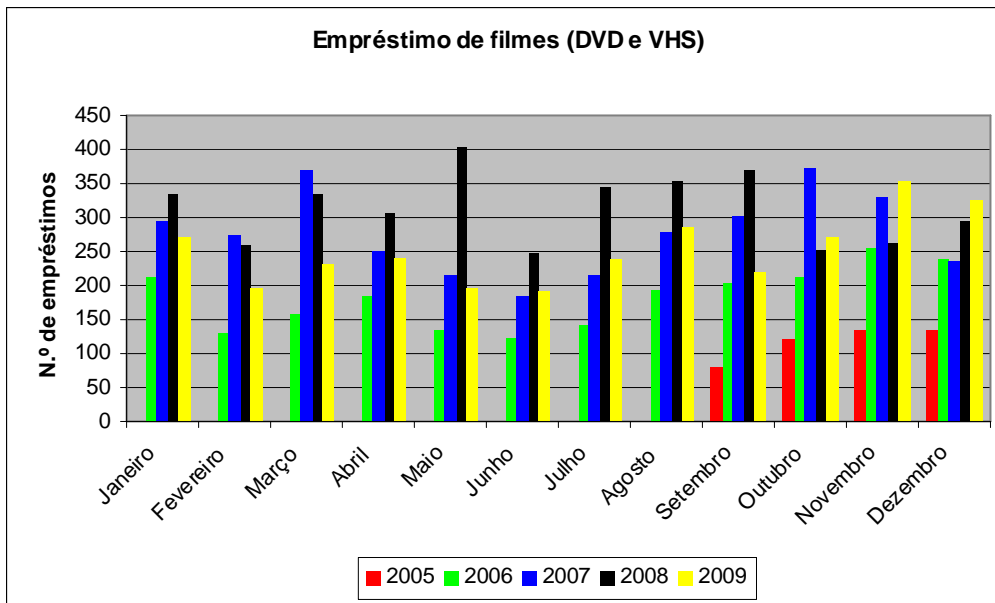

ANOS	2005	2006	2007	2008	2009
Janeiro		213	295	334	272
Fevereiro		130	275	258	196
Março		159	372	335	231
Abril		186	249	305	242
Maio		135	214	403	197
Junho		123	184	248	190
Julho		140	214	344	237
Agosto		193	280	354	285
Setembro	79	204	302	372	222
Outubro	121	211	374	253	271
Novembro	134	255	329	261	352
Dezembro	136	239	234	295	327
TOTAL	470	2188	3322	3762	3022

Observações: O empréstimo de filmes (DVD e VHS) foi um serviço implementado apenas a partir de Setembro de 2005.