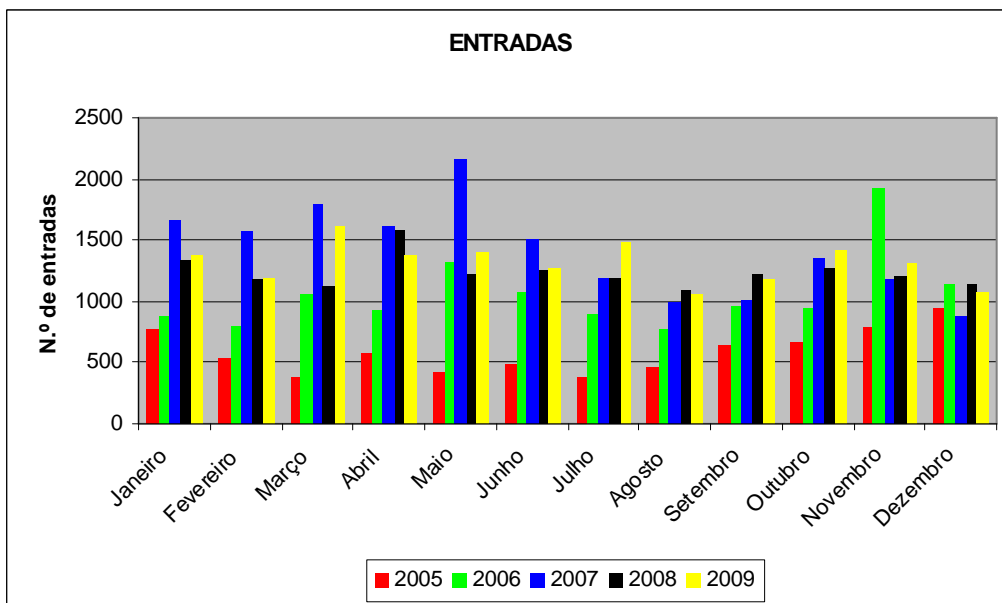

ESTATÍSTICAS DA BIBLIOTECA MUNICIPAL DE FIGUEIRÓ DOS VINHOS

(2005-2009)

ANOS	2005	2006	2007	2008	2009
Janeiro	760	879	1659	1345	1377
Fevereiro	535	808	1570	1175	1198
Março	382	1069	1802	1125	1613
Abril	565	939	1615	1593	1366
Mai	421	1320	2150	1229	1400
Junho	497	1076	1510	1253	1272
Julho	378	893	1199	1185	1490
Agosto	459	763	998	1090	1055
Setembro	644	967	1009	1227	1169
Outubro	674	954	1362	1275	1426
Novembro	777	1923	1183	1213	1302
Dezembro	940	1150	875	1136	1072
TOTAL	7032	12741	16932	14846	15740

Observações: O decréscimo acentuado de utilizadores em 2008 relativamente a 2007 deve-se ao facto da Biblioteca Municipal ter realizado Actividades de Enriquecimento Curricular durante esse ano. No âmbito destas actividades a Biblioteca Municipal recebia diariamente de 2.^a a 6.^a feira, em período lectivo, uma turma com aproximadamente 20 alunos, o que representava ao fim de cada mês uma média de 400 alunos. Ainda assim, o número de utilizadores cresceu claramente face a 2005 e 2006.

ANOS	2005	2006	2007	2008	2009
Janeiro	16	16	39	16	8
Fevereiro	5	17	24	8	2
Março	3	21	30	26	11
Abril	14	21	19	10	11
Maio	9	24	8	7	10
Junho	6	20	40	14	16
Julho	12	14	15	21	16
Agosto	18	43	22	11	17
Setembro	16	9	16	8	10
Outubro	18	28	19	5	26
Novembro	16	22	12	5	28
Dezembro	23	13	8	9	6
TOTAL	156	248	252	140	161

ANOS	2005	2006	2007	2008	2009
Janeiro	113	163	237	212	182
Fevereiro	105	111	238	208	234
Março	170	170	363	257	285
Abril	147	196	282	280	333
Maió	132	206	250	236	218
Junho	117	178	292	232	224
Julho	108	229	344	397	418
Agosto	159	346	354	334	423
Setembro	211	209	198	284	214
Outubro	117	206	239	243	279
Novembro	194	264	216	233	360
Dezembro	171	149	171	191	230
TOTAL	1744	2427	3184	3107	3400