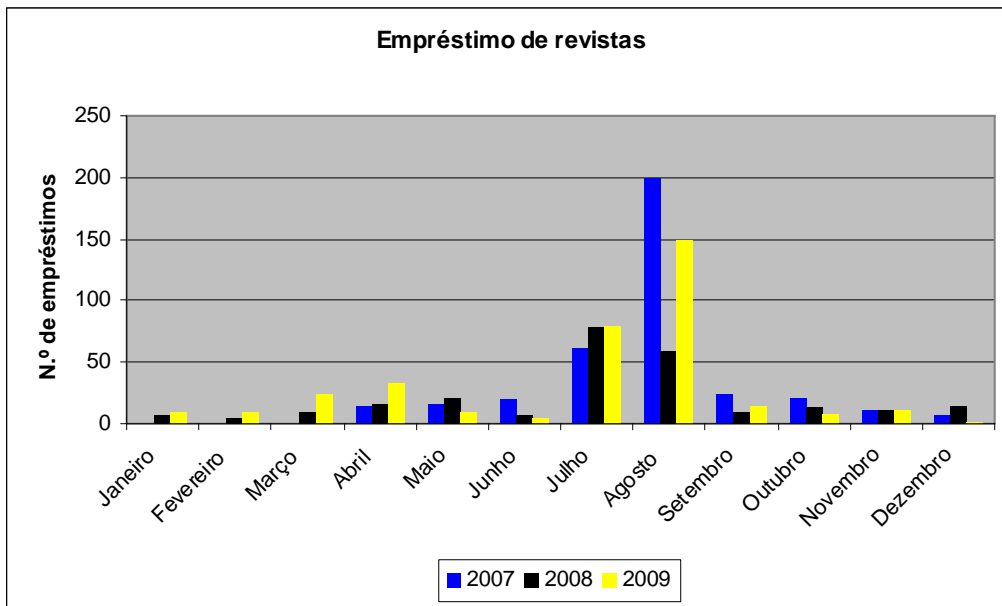

ANOS	2007	2008	2009
Janeiro		6	9
Fevereiro		5	10
Março		9	24
Abril	14	17	32
Maió	17	21	10
Junho	20	6	5
Julho	61	78	80
Agosto	199	58	149
Setembro	24	9	15
Outubro	21	13	8
Novembro	12	12	11
Dezembro	6	15	2
TOTAL	374	249	355

Observações: O empréstimo de revistas foi um serviço implementado apenas a partir de Março de 2007. O acréscimo significativo de empréstimos durante os meses de Julho e Agosto deve-se à biblioteca de praia na Aldeia Ana de Aviz a funcionar nessa praia durante os meses referidos desde 2007.