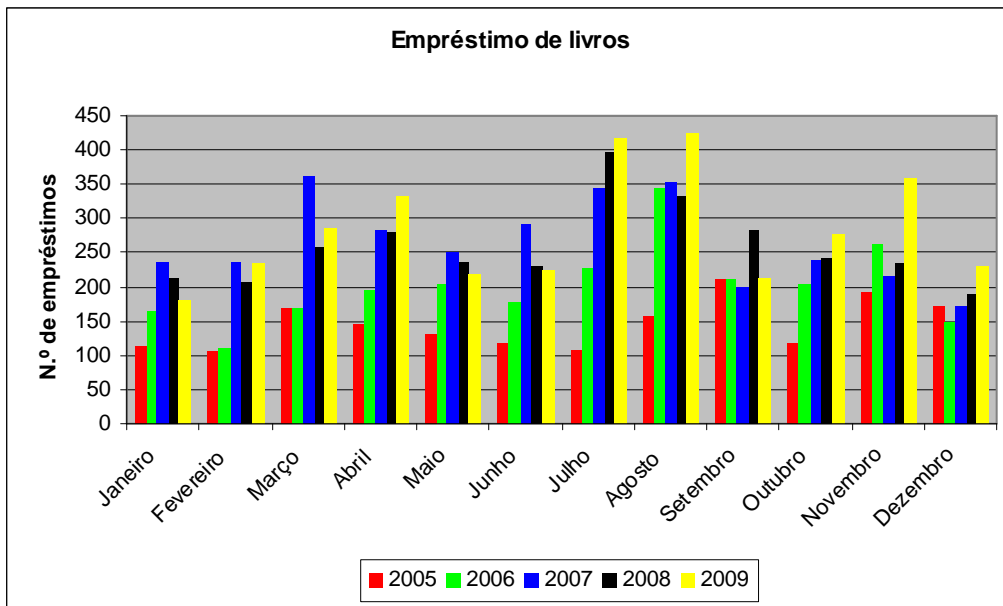

ESTATÍSTICAS DA BIBLIOTECA MUNICIPAL DE FIGUEIRÓ DOS VINHOS

(2005-2009)

ANOS	2005	2006	2007	2008	2009
Janeiro	760	879	1659	1345	1377
Fevereiro	535	808	1570	1175	1198
Março	382	1069	1802	1125	1613
Abril	565	939	1615	1593	1366
Mai	421	1320	2150	1229	1400
Junho	497	1076	1510	1253	1272
Julho	378	893	1199	1185	1490
Agosto	459	763	998	1090	1055
Setembro	644	967	1009	1227	1169
Outubro	674	954	1362	1275	1426
Novembro	777	1923	1183	1213	1302
Dezembro	940	1150	875	1136	1072
TOTAL	7032	12741	16932	14846	15740

Observações: O decréscimo acentuado de utilizadores em 2008 relativamente a 2007 deve-se ao facto da Biblioteca Municipal ter realizado Actividades de Enriquecimento Curricular durante esse ano. No âmbito destas actividades a Biblioteca Municipal recebia diariamente de 2.^a a 6.^a feira, em período lectivo, uma turma com aproximadamente 20 alunos, o que representava ao fim de cada mês uma média de 400 alunos. Ainda assim, o número de utilizadores cresceu claramente face a 2005 e 2006.

ANOS	2005	2006	2007	2008	2009
Janeiro	16	16	39	16	8
Fevereiro	5	17	24	8	2
Março	3	21	30	26	11
Abril	14	21	19	10	11
Maio	9	24	8	7	10
Junho	6	20	40	14	16
Julho	12	14	15	21	16
Agosto	18	43	22	11	17
Setembro	16	9	16	8	10
Outubro	18	28	19	5	26
Novembro	16	22	12	5	28
Dezembro	23	13	8	9	6
TOTAL	156	248	252	140	161

ANOS	2005	2006	2007	2008	2009
Janeiro	113	163	237	212	182
Fevereiro	105	111	238	208	234
Março	170	170	363	257	285
Abril	147	196	282	280	333
Maió	132	206	250	236	218
Junho	117	178	292	232	224
Julho	108	229	344	397	418
Agosto	159	346	354	334	423
Setembro	211	209	198	284	214
Outubro	117	206	239	243	279
Novembro	194	264	216	233	360
Dezembro	171	149	171	191	230
TOTAL	1744	2427	3184	3107	3400