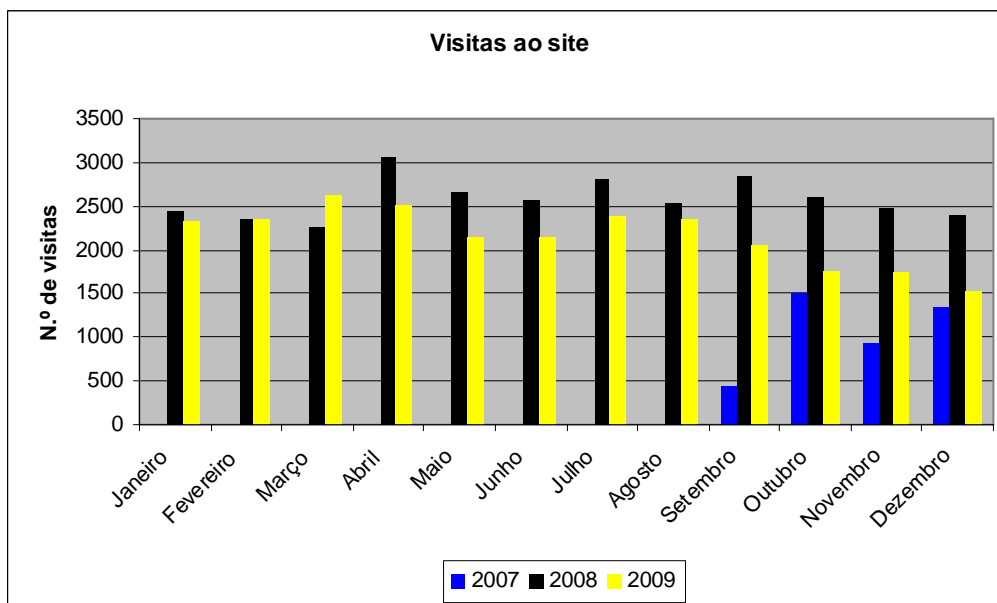

ANOS	2007	2008	2009
Janeiro		2444	2327
Fevereiro		2345	2358
Março		2265	2635
Abril		3059	2510
Maio		2656	2145
Junho		2573	2141
Julho		2803	2383
Agosto		2544	2363
Setembro	437	2835	2053
Outubro	1518	2611	1752
Novembro	942	2471	1747
Dezembro	1343	2404	1537
TOTAL	4240	31010	25951

Observações: O site da Biblioteca Municipal foi colocado on-line no dia 15 de Setembro de 2007.