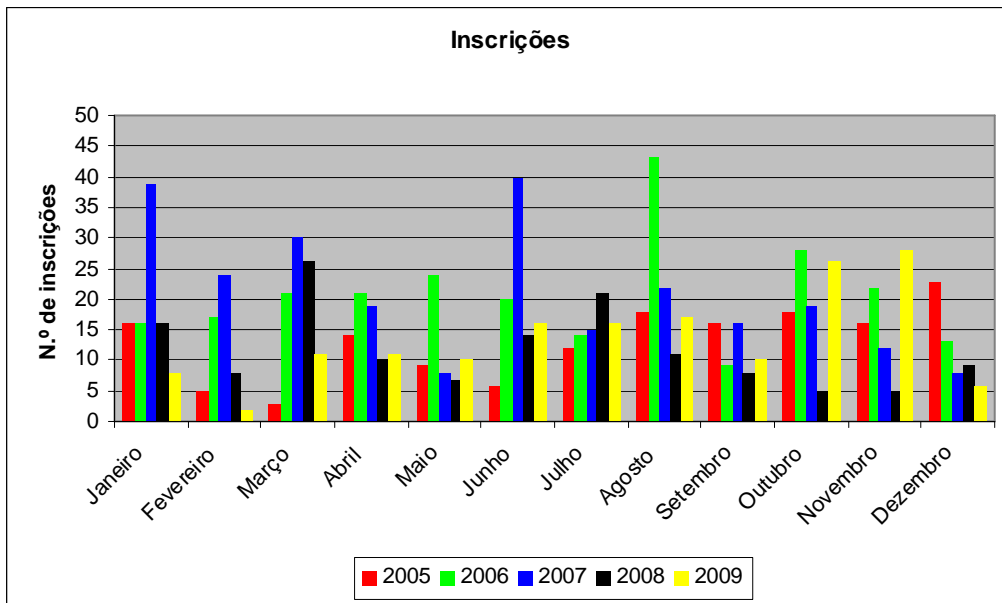

ESTATÍSTICAS DA BIBLIOTECA MUNICIPAL DE FIGUEIRÓ DOS VINHOS

(2005-2009)

ANOS	2005	2006	2007	2008	2009
Janeiro	760	879	1659	1345	1377
Fevereiro	535	808	1570	1175	1198
Março	382	1069	1802	1125	1613
Abril	565	939	1615	1593	1366
Mai	421	1320	2150	1229	1400
Junho	497	1076	1510	1253	1272
Julho	378	893	1199	1185	1490
Agosto	459	763	998	1090	1055
Setembro	644	967	1009	1227	1169
Outubro	674	954	1362	1275	1426
Novembro	777	1923	1183	1213	1302
Dezembro	940	1150	875	1136	1072
TOTAL	7032	12741	16932	14846	15740

Observações: O decréscimo acentuado de utilizadores em 2008 relativamente a 2007 deve-se ao facto da Biblioteca Municipal ter realizado Actividades de Enriquecimento Curricular durante esse ano. No âmbito destas actividades a Biblioteca Municipal recebia diariamente de 2.^a a 6.^a feira, em período lectivo, uma turma com aproximadamente 20 alunos, o que representava ao fim de cada mês uma média de 400 alunos. Ainda assim, o número de utilizadores cresceu claramente face a 2005 e 2006.

ANOS	2005	2006	2007	2008	2009
Janeiro	16	16	39	16	8
Fevereiro	5	17	24	8	2
Março	3	21	30	26	11
Abril	14	21	19	10	11
Maio	9	24	8	7	10
Junho	6	20	40	14	16
Julho	12	14	15	21	16
Agosto	18	43	22	11	17
Setembro	16	9	16	8	10
Outubro	18	28	19	5	26
Novembro	16	22	12	5	28
Dezembro	23	13	8	9	6
TOTAL	156	248	252	140	161

ANOS	2005	2006	2007	2008	2009
Janeiro	113	163	237	212	182
Fevereiro	105	111	238	208	234
Março	170	170	363	257	285
Abril	147	196	282	280	333
Maió	132	206	250	236	218
Junho	117	178	292	232	224
Julho	108	229	344	397	418
Agosto	159	346	354	334	423
Setembro	211	209	198	284	214
Outubro	117	206	239	243	279
Novembro	194	264	216	233	360
Dezembro	171	149	171	191	230
TOTAL	1744	2427	3184	3107	3400