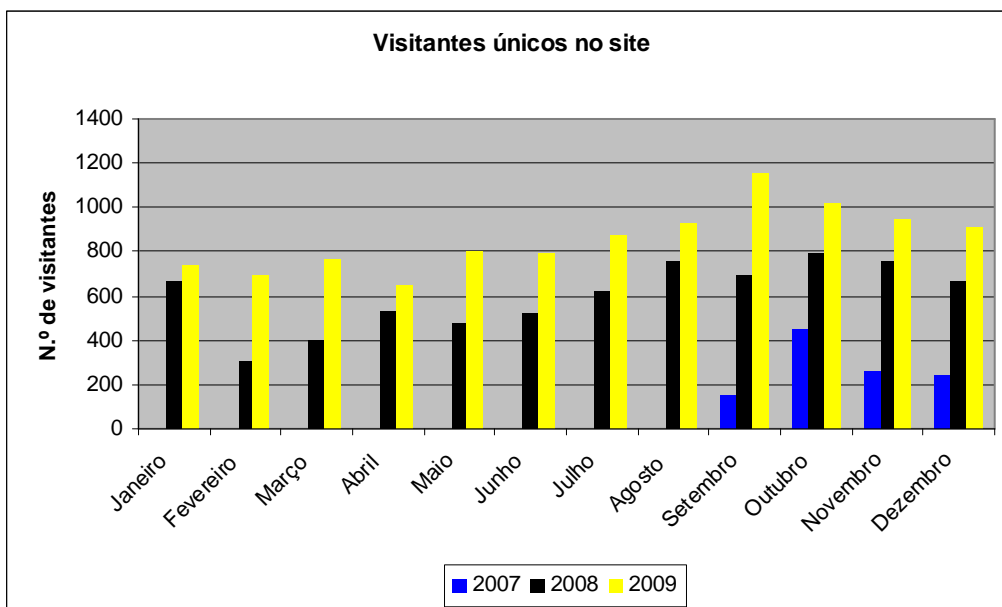

ANOS	2007	2008	2009
Janeiro		671	745
Fevereiro		307	699
Março		399	772
Abril		529	648
Maió		475	807
Junho		523	798
Julho		624	877
Agosto		755	926
Setembro	157	698	1157
Outubro	449	799	1025
Novembro	263	759	948
Dezembro	242	667	908
TOTAL	1111	7206	10310